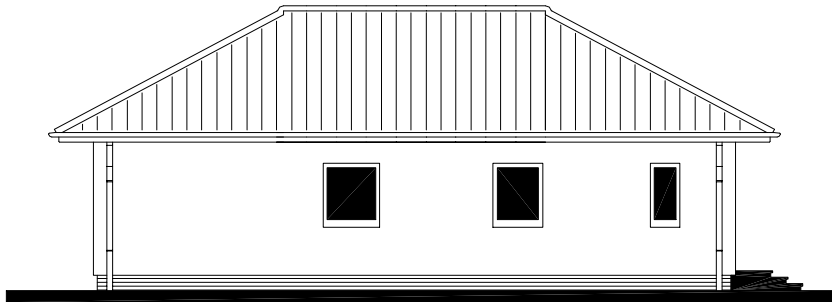

## LEGENDA MATERIÁLU

-  ROSTLÝ TERÉN
-  ŠTĚRKOVÝ NÁSYP
-  ZÁSYP
-  ŽELEZOBETON
-  PROSTÝ BETON
-  DŘEVO
-  TEPelná IZOLACE

SPODNÍ STAVBA  
DODÁVKA ODBĚRATELE

Zpracovatel

Projekt

Datum: 12/2007

Číslo HS: 34 226

POHLED ZAHRADNÍ

POHLED BOČNÍ /LEVÝ/

POHLED PŘEDNÍ

POHLED BOČNÍ /PRAVÝ/

RODINNÝ DOMEK

LARGO Line 122/28'kk

(RD BEZ PODSKLEPENÍ)

ÚLOŽNÁ DESKA