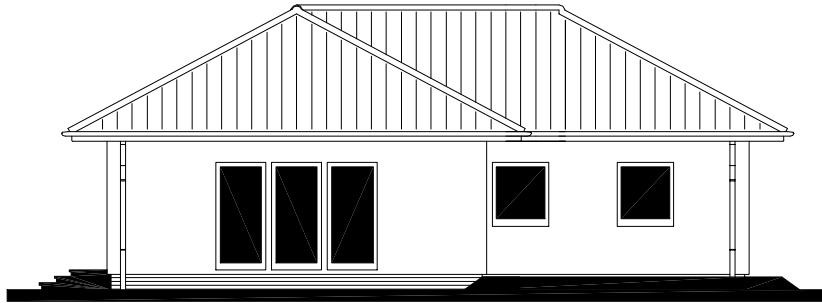

## LEGENDA MATERIÁLU

-  ROSTLÝ TERÉN
-  ŠTĚRKOVÝ NÁSYP
-  ZÁSYP
-  ŽELEZOBETON
-  PROSTÝ BETON
-  DŘEVO
-  TEPelná IZOLACE

SPODNÍ STAVBA  
DODÁVKA ODBĚRATELE

Zpracovatel

Projekt

Datum: 12/2007

Číslo HS: 34 226

POHLED ZAHRADNÍ

POHLED BOČNÍ /LEVÝ/

POHLED PŘEDNÍ

POHLED BOČNÍ /PRAVÝ/

RODINNÝ DOMEK

LARGO Line 122/28'kk

(RD BEZ PODSKLEPENÍ)

ÚLOŽNÁ DESKA