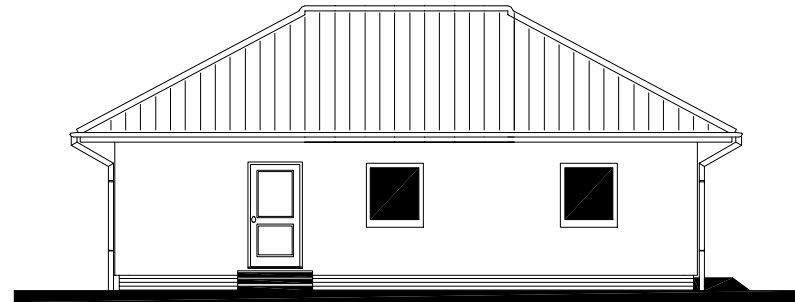

POHLED ZAHRADNÍ

POHLED BOČNÍ /LEVÝ/

POHLED PŘEDNÍ

POHLED BOČNÍ /PRAVÝ/

RODINNÝ DOMEK

LARGO Line 122/28'kk

(RD BEZ PODSKLEPENÍ)

ÚLOŽNÁ DESKA