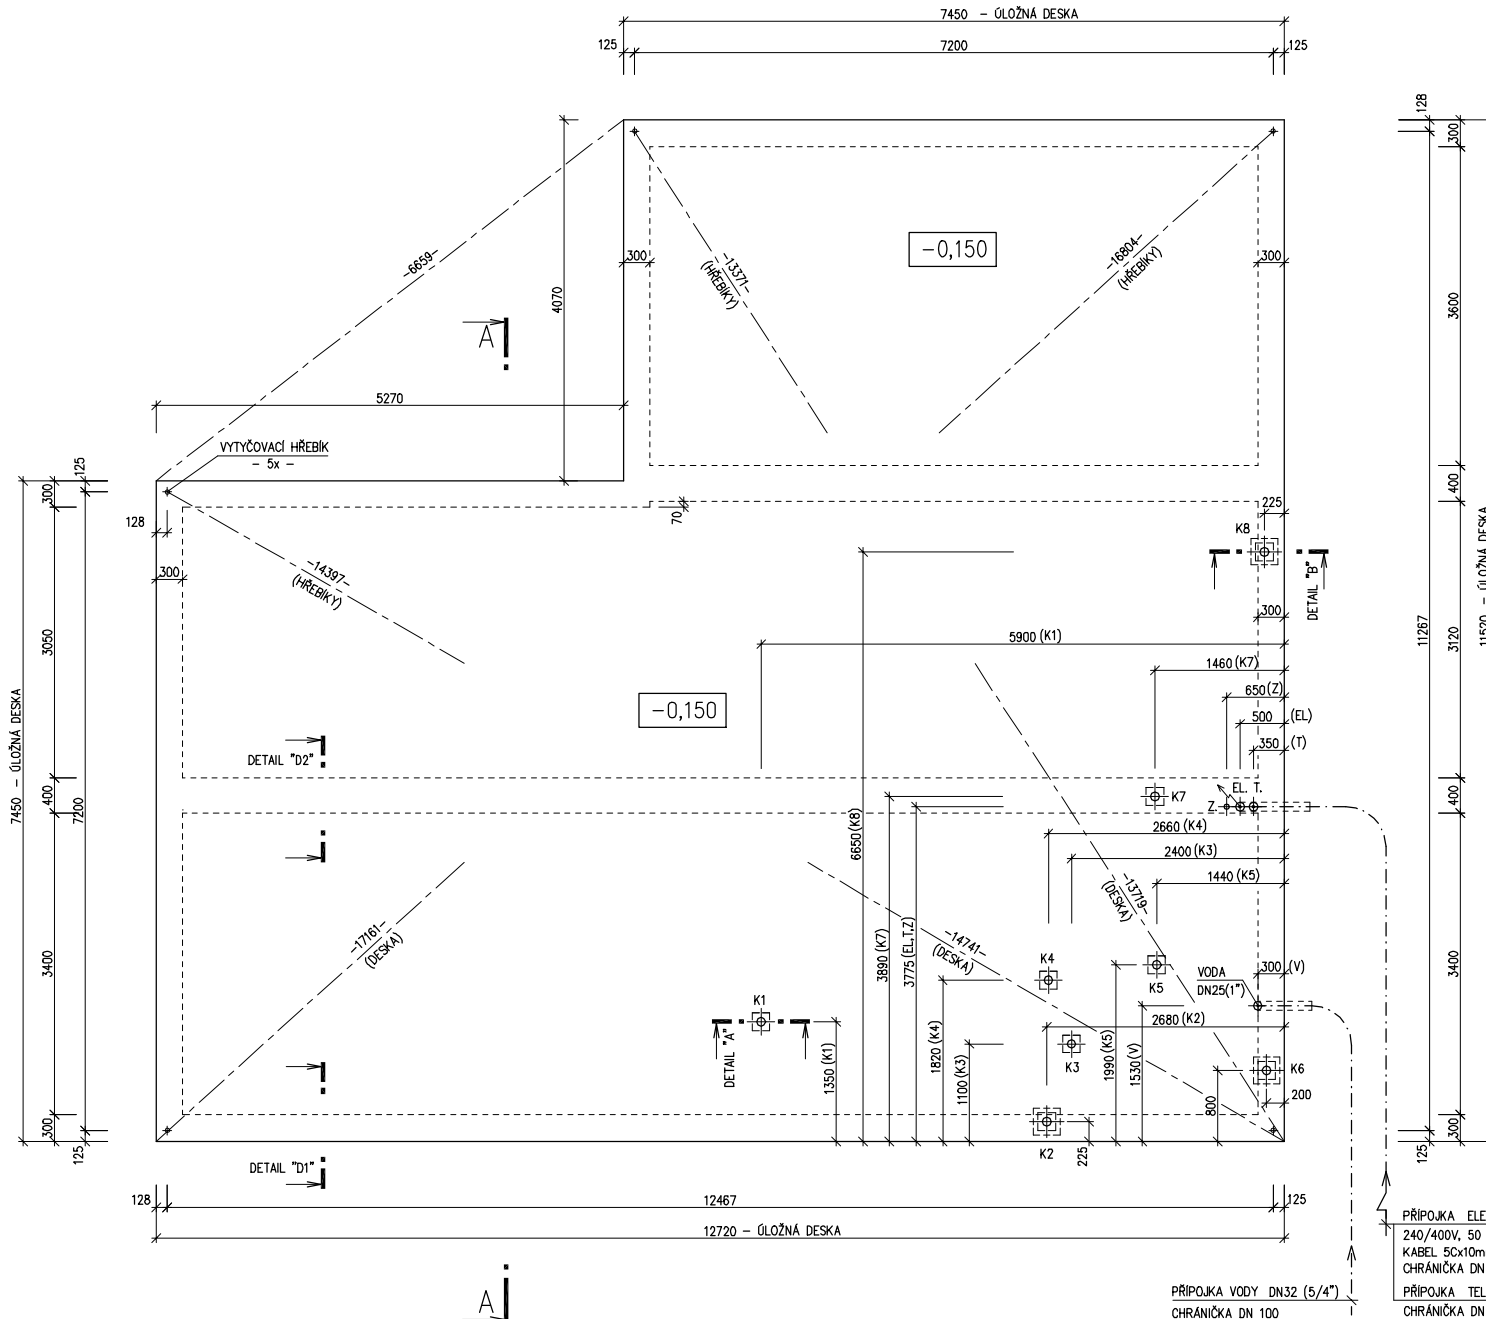

## POZNÁMKA:

- OBKLAD STĚN A PŘÍČEK SÁDROKARTONEM TL,12,5 mm  
JE PRO POTŘEBU KÓTOVÁNÍ ZAOKROUHLÉN NA 12 mm.
- TECHNICKÉ ZMĚNY JSOU VYHAZENY
- VELIKOSTI STAV. OTVORŮ PRO VNITŘNÍ DVEŘE :  
(DODÁVKA ODBĚRATELE)  
700/1970 – 780x2010 (OD PODLAHY PŘÍZEMÍ)  
800/1970 – 880x2010 (DTTO)

POHLED ZAHRADNÍ

POHLED BOČNÍ /LEVÝ/

POHLED PŘEDNÍ

POHLED BOČNÍ /PRAVÝ/

RODINNÝ DOMEK

LARGO Line 122/28'kk

(RD BEZ PODSKLEPENÍ)

ÚLOŽNÁ DESKA

## POZNÁMKA:

OBVODOVÉ ROZMĚRY ÚLOŽNÉ DESKY +15 mm  
 (BEZ VNĚJŠÍCH ÚPRAV) : - 0 mm  
 PRAVOÚHLSTAVBY - DÉLKA DIAGONÁLY : +20 mm  
 OSY INSTALAČNÍCH PROSTUPŮ : ±15 mm  
 VODOROVNOST ÚL. DESKY - MAX. VÝŠKOVÝ ROZDÍL : 15 mm  
 - MAX. VÝŠKOVÝ ROZDÍL : ±15 mm  
 NA DÉLCE 2,0 m : 8 mm