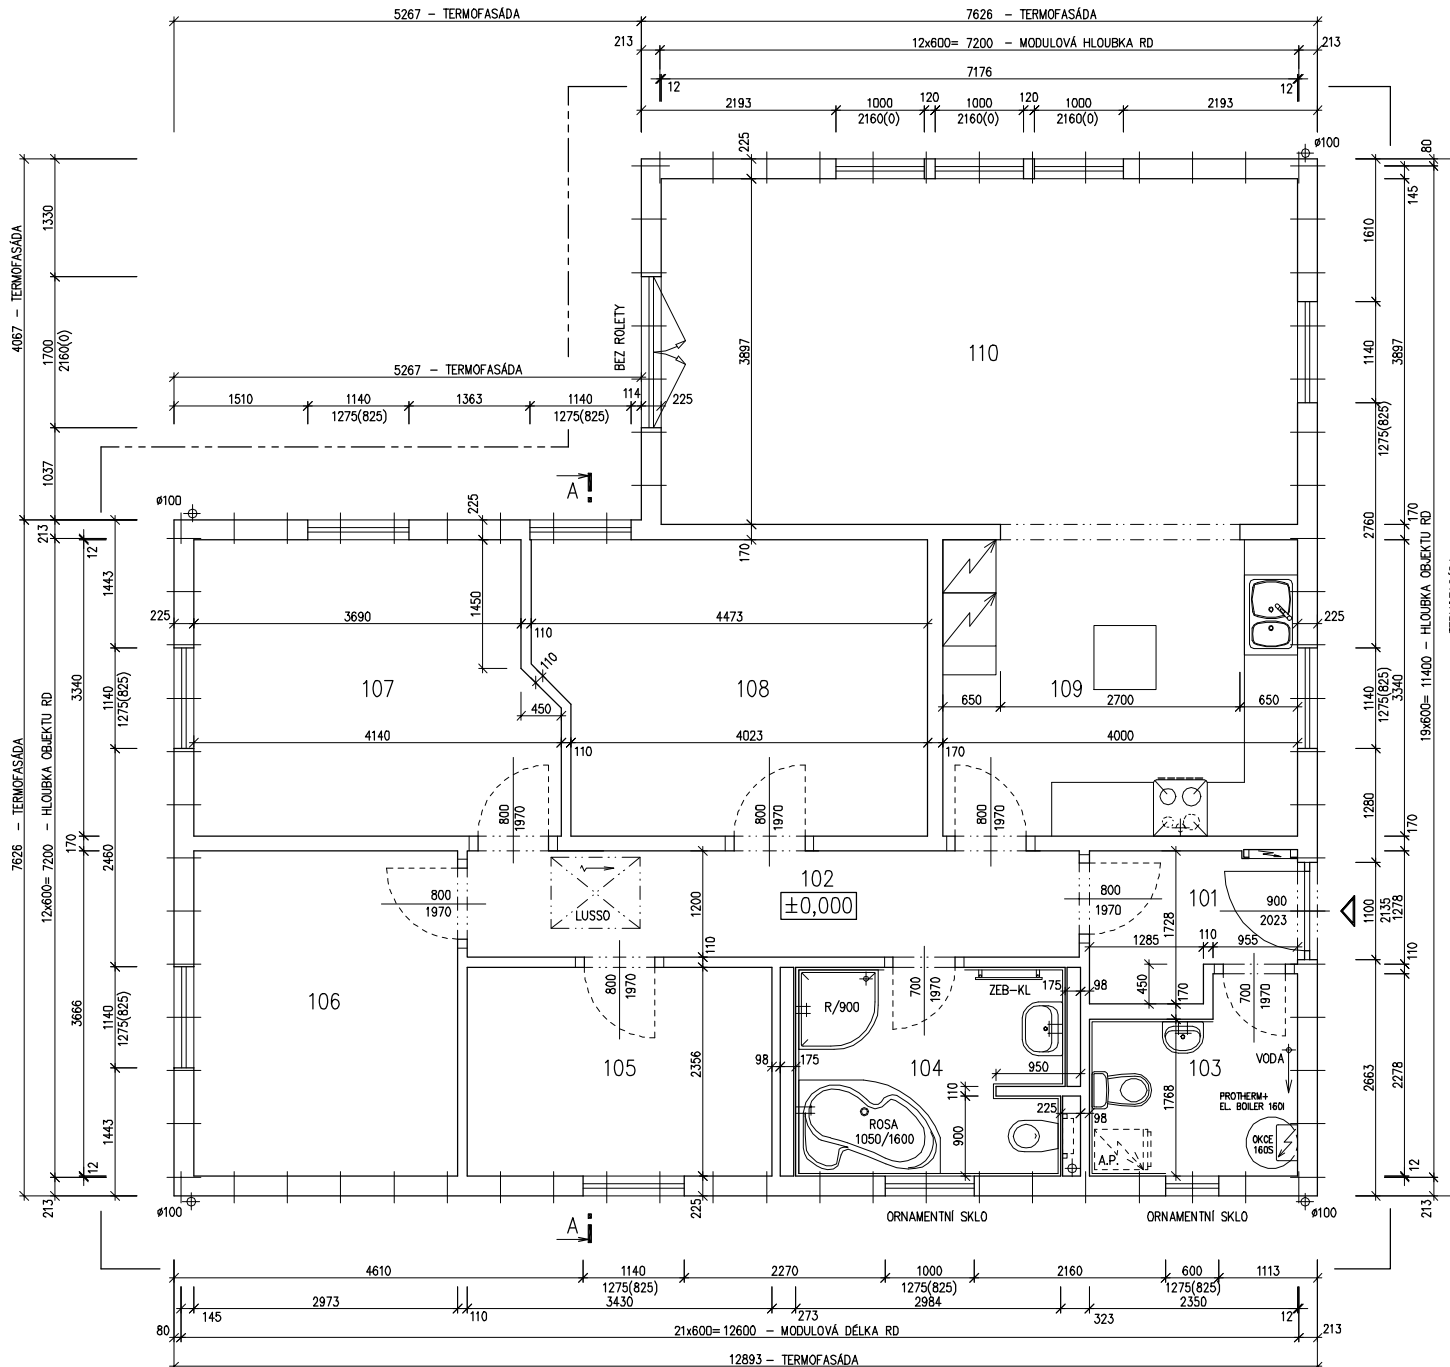

RODINNÝ DOMEK

LARGO Line 122/28\*kk

(RD BEZ PODSKLEPENÍ)

PŮDORYS PŘÍZEMÍ

M 1:50

## POZNÁMKA:

- OBKLAD STĚN A PŘÍČEK SÁDROKARTONEM TL,12,5 mm  
JE PRO POTŘEBU KÓTOVÁNÍ ZAOKROUHLÉN NA 12 mm.
- TECHNICKÉ ZMĚNY JSOU VYHAZENY
- VELIKOSTI STAV. OTVORŮ PRO VNITŘNÍ DVEŘE :  
(DODÁVKA ODBĚRATELE)  
700/1970 – 780x2010 (OD PODLAHY PŘÍZEMÍ)  
800/1970 – 880x2010 (DTTO)

## LEGENDA MÍSTNOSTI :

ČÍSLO	ÚČEL MÍSTNOSTI	PLOCHA m <sup>2</sup>
101	ZÁDVEŘÍ	3,53
102	CHODBA	8,28
103	TECHNICKÁ MÍSTNOST, WC	4,64
104	KOUPELNA, WC	7,02
105	PRACOVNA	8,08
106	POKOJ	10,90
107	LOŽNICE	13,07
108	POKOJ	14,17
109	KUCHYŇ	13,36
110	OBÝVACÍ POKOJ	27,96
OBYTNÁ PLOCHA :		74,18
PŘÍSLUŠENSTVÍ :		36,83
UŽITKOVÁ PLOCHA :		111,01
CELKOVÁ PLOCHA (PODLAHOVÁ) :		111,01

## POZNÁMKA:

OBVODOVÉ ROZMĚRY ÚLOŽNÉ DESKY +15 mm  
 (BEZ VNĚJŠÍCH ÚPRAV) : - 0 mm  
 PRAVOÚHLSTAVBY - DÉLKA DIAGONÁLY : +20 mm  
 OSY INSTALAČNÍCH PROSTUPŮ : ±15 mm  
 VODOROVNOST ÚL. DESKY - MAX. VÝŠKOVÝ ROZDÍL : 15 mm  
 - MAX. VÝŠKOVÝ ROZDÍL : ±15 mm  
 NA DÉLCE 2,0 m : 8 mm