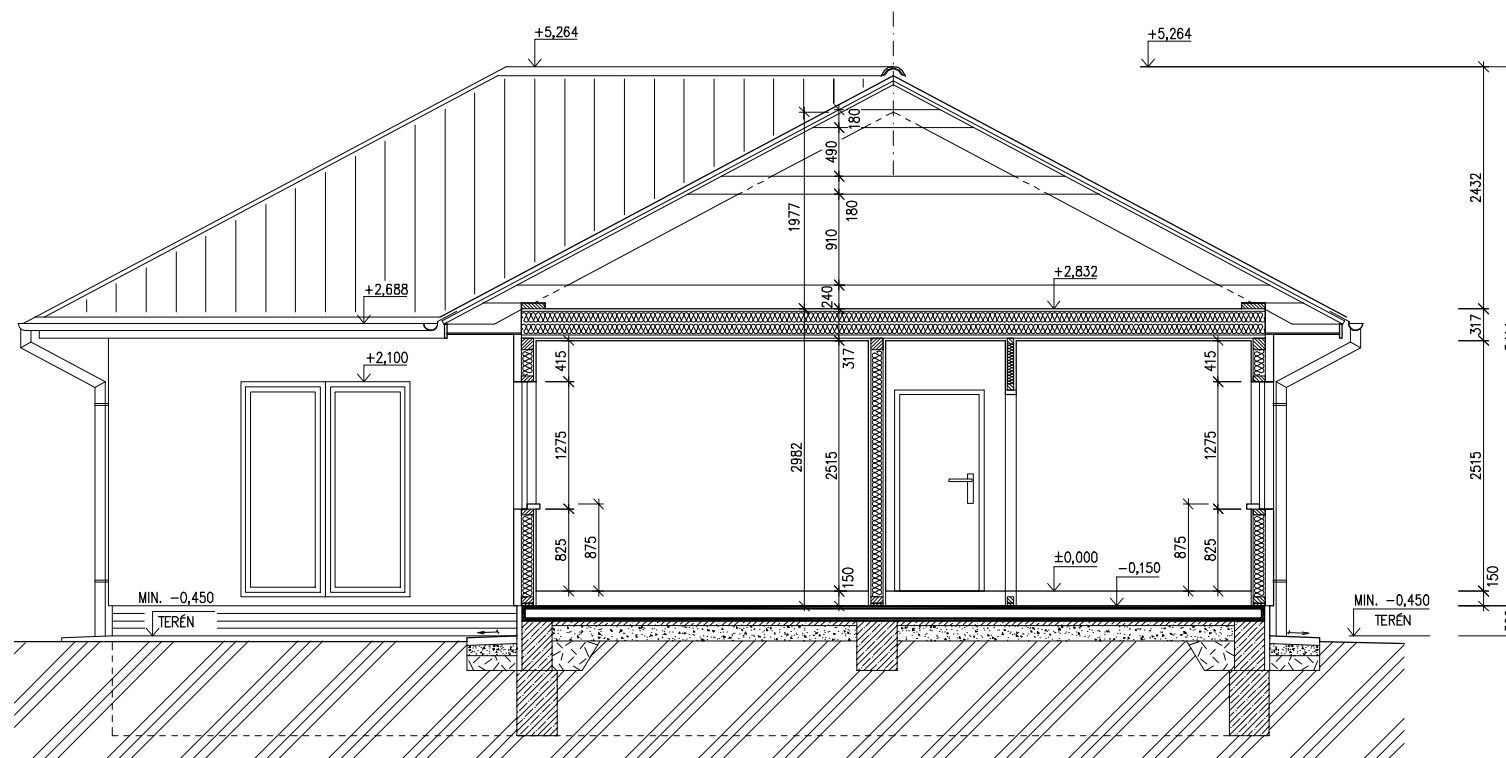

## POZNÁMKA:

- OBKLAD STĚN A PŘÍČEK SÁDROKARTONEM TL,12,5 mm  
JE PRO POTŘEBU KÓTOVÁNÍ ZAOKROUHLÉN NA 12 mm.
- TECHNICKÉ ZMĚNY JSOU VYHAZENY
- VELIKOSTI STAV. OTVORŮ PRO VNITŘNÍ DVEŘE :  
(DODÁVKA ODBĚRATELE)  
700/1970 – 780x2010 (OD PODLAHY PŘÍZEMÍ)  
800/1970 – 880x2010 (DTTO)

RODINNÝ DOMEK

LARGO Line 122/28<sup>kk</sup>

(RD BEZ PODSKLEPENÍ)

ŘEZ A-A

M 1:50

POHLED ZAHRADNÍ

POHLED BOČNÍ /LEVÝ/

POHLED PŘEDNÍ

POHLED BOČNÍ /PRAVÝ/

RODINNÝ DOMEK

LARGO Line 122/28'kk

(RD BEZ PODSKLEPENÍ)

ÚLOŽNÁ DESKA

## POZNÁMKA:

OBVODOVÉ ROZMĚRY ÚLOŽNÉ DESKY +15 mm  
 (BEZ VNĚJŠÍCH ÚPRAV) : - 0 mm  
 PRAVOÚHLSTAVBY - DÉLKA DIAGONÁLY : +20 mm  
 OSY INSTALAČNÍCH PROSTUPŮ : ±15 mm  
 VODOROVNOST ÚL. DESKY - MAX. VÝŠKOVÝ ROZDÍL : 15 mm  
 - MAX. VÝŠKOVÝ ROZDÍL : ±15 mm  
 NA DÉLCE 2,0 m : 8 mm