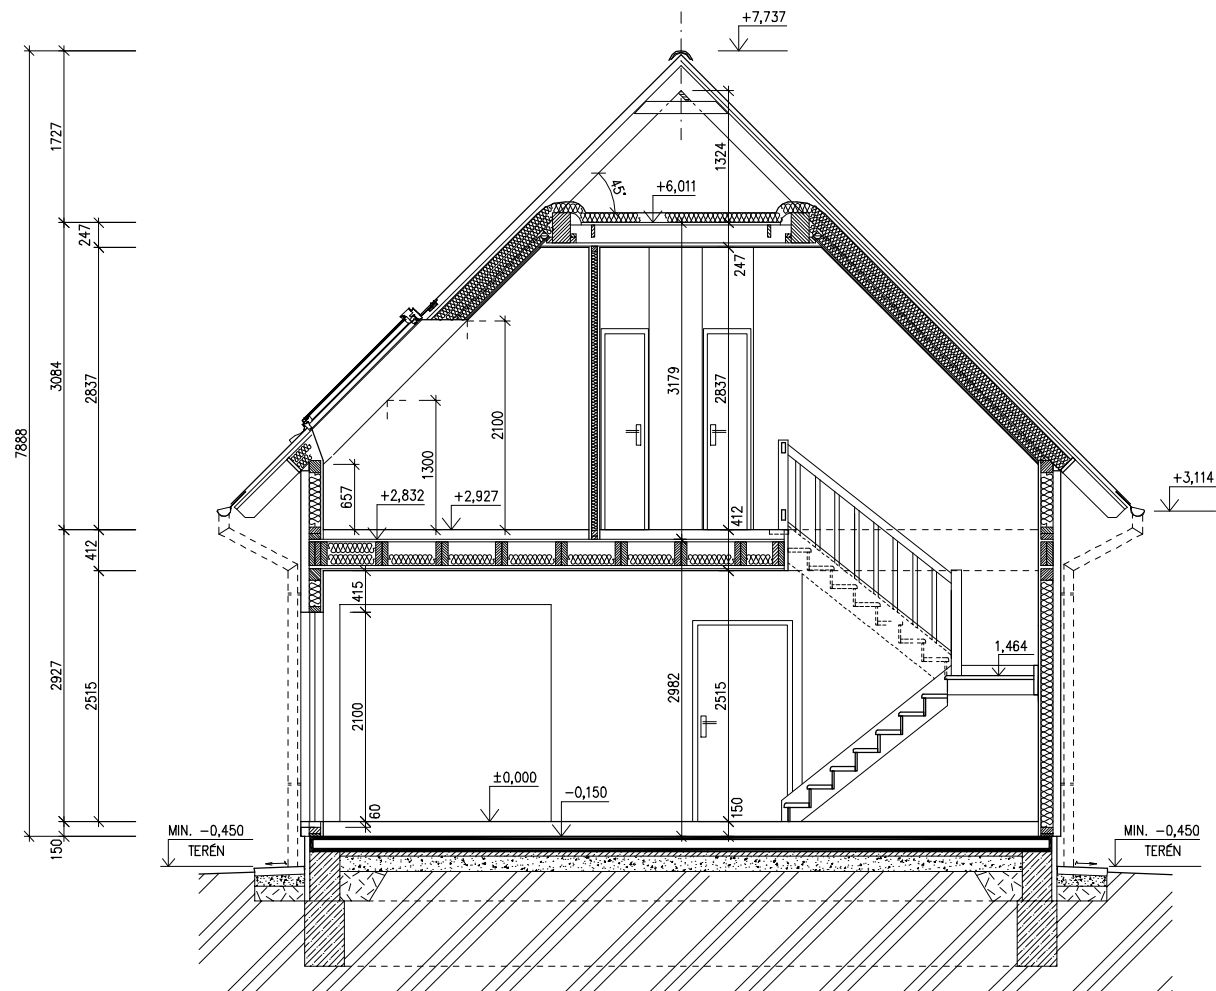

RODINNÝ DŮM

DIMENZE Line 90/45°

ROZTEČ VAZNIC 2400

(RD BEZ PODSKLEPENÍ)

ŘEZ A-A

M 1:50

SPODNÍ STAVBA
DODÁVKA ODBĚRATELE

LEGENDA MATERIÁLU

- ROSTLÝ TERÉN
- ŠTĚRKOVÝ NÁSYP
- ZÁSYP
- ŽELEZOBETON
- PROSTÝ BETON
- DŘEVO
- TEPelná IZOLACE

Zpracovatel

Projekt

Datum: 13.12.2007

Číslo HS: 34507