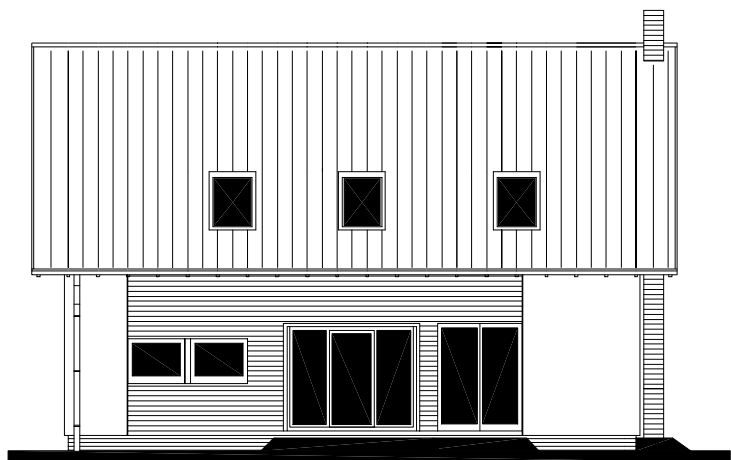

Projekt

Datum: 13.12.2007

Číslo HS: 34507

RODINNÝ DŮM

DIMENZE Line 90/45°

ROZTEČ VAZNIC 2400

(RD BEZ PODSKLEPENÍ)

ŘEZ A-A

M 1:50

SPODNÍ STAVBA
DODÁVKA ODBĚRATELE

LEGENDA MATERIÁLU

-  ROSTLÝ TERÉN
-  ŠTĚRKOVÝ NÁSYP
-  ZÁSYP
-  ŽELEZOBETON
-  PROSTÝ BETON
-  DŘEVO
-  TEPelná IZOLACE

Zpracovatel

Projekt

Datum: 13.12.2007

Číslo HS: 34507

POHLED ZADNÍ

POHLED BOČNÍ /LEVÝ/

RODINNÝ DŮM

DIMENZE Line 90/45°

ROZTEČ VAZNIC 2400
(RD BEZ PODSKLEPENÍ)

POHLEDY M 1:100

POHLED ČELNÍ

POHLED BOČNÍ /PRAVÝ/

Zpracovatel

Projekt

Datum: 13.12.2007

Číslo HS: 34507

RODINNÝ DOMEK

DIMENZE Line 90/45°

(RD BEZ PODSKLEPENÍ)

ÚLOŽNÁ DESKA