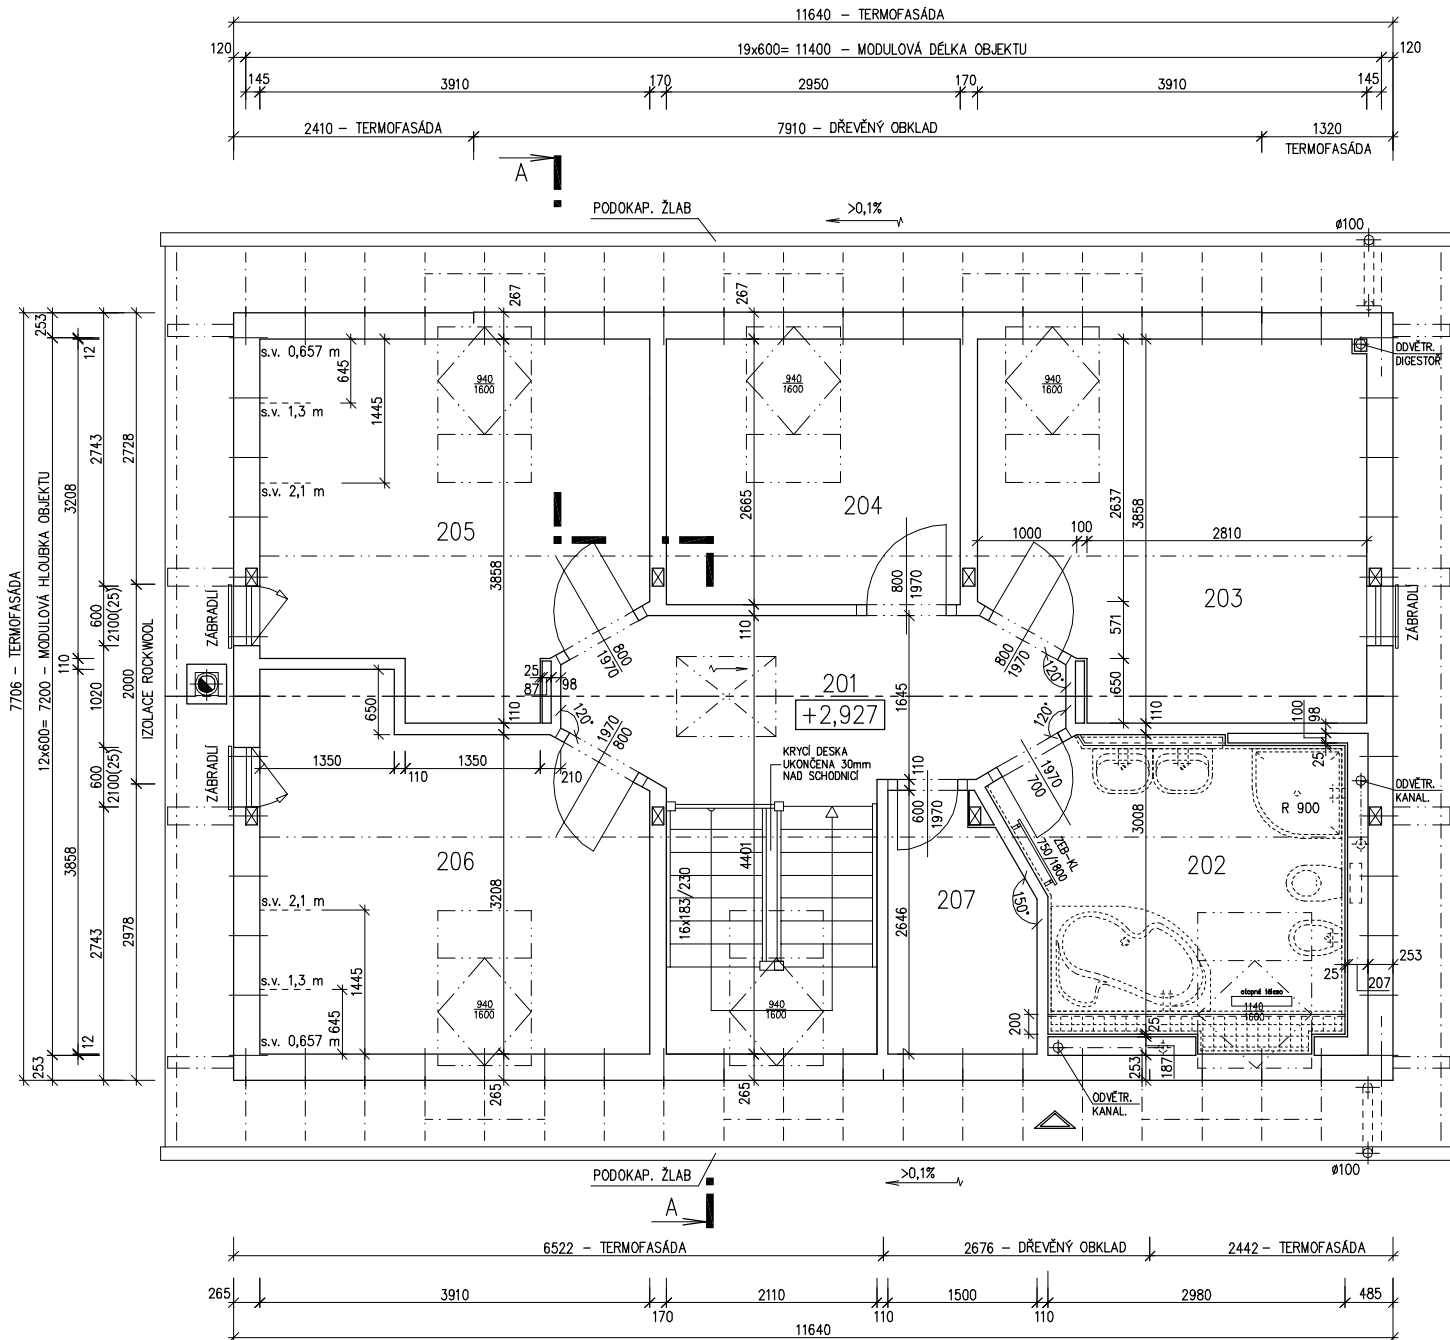

RODINNÝ DŮM

DIMENZE Line 90/45°

ROZTEČ VAZNIC 2400

(RD BEZ PODSKLEPENÍ)

PŮDORYS PODKROVÍ

M 1:50

TMF 100mm

POZNÁMKA:

OBYTNÁ PLOCHA :

38,89

PŘÍSLUŠENSTVÍ :

23,62

UŽITKOVÁ PLOCHA :

62,51

CELKOVÁ PLOCHA (PODLAHOVÁ) : 73,66

Zpracovatel

Projekt

Datum: 13.12.2007

Číslo HS: 34507

RODINNÝ DŮM

DIMENZE Line 90/45°

ROZTEČ VAZNIC 2400

(RD BEZ PODSKLEPENÍ)

ŘEZ A-A

POHLED ZADNÍ

POHLED BOČNÍ /LEVÝ/

RODINNÝ DŮM

DIMENZE Line 90/45°

ROZTEČ VAZNIC 2400
(RD BEZ PODSKLEPENÍ)

POHLEDY M 1:100

POHLED ČELNÍ

POHLED BOČNÍ /PRAVÝ/