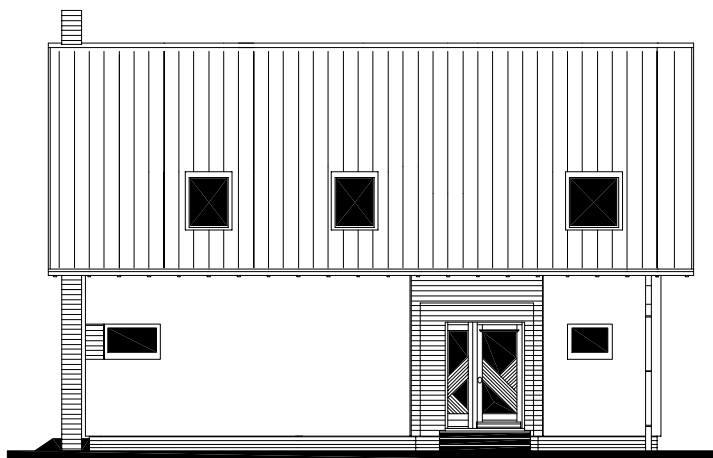

POHLED ZADNÍ

POHLED BOČNÍ /LEVÝ/

RODINNÝ DŮM

DIMENZE Line 90/45°

ROZTEČ VAZNIC 2400
(RD BEZ PODSKLEPENÍ)

POHLEDY M 1:100

POHLED ČELNÍ

POHLED BOČNÍ /PRAVÝ/

Zpracovatel

Projekt

Datum: 13.12.2007

Číslo HS: 34507

RODINNÝ DOMEK

DIMENZE Line 90/45°

(RD BEZ PODSKLEPENÍ)

ÚLOŽNÁ DESKA