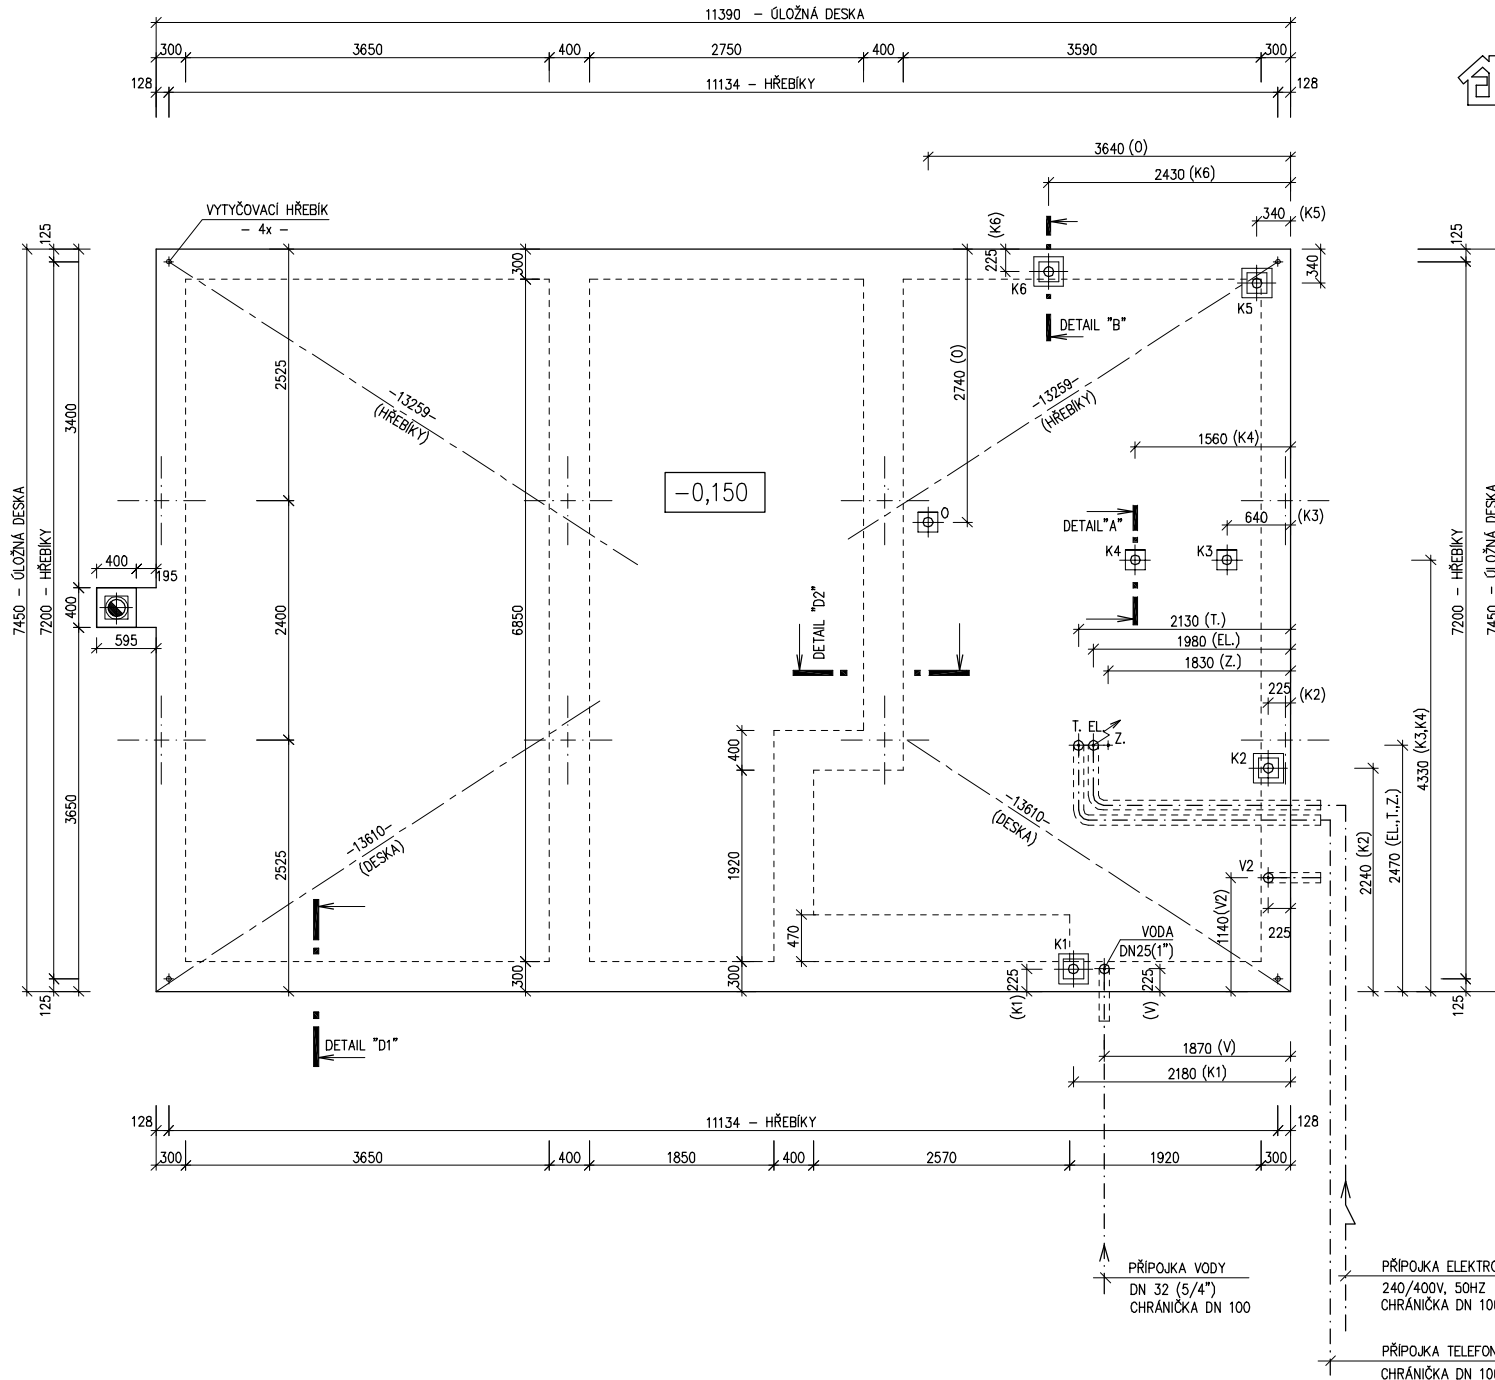

RODINNÝ DŮM

DIMENZE Line 90/45°

ROZTEČ VAZNIC 2400

(RD BEZ PODSKLEPENÍ)

PŮDORYS PODKROVÍ

M 1:50

TMF 100mm

POZNÁMKA:

POHLED ZADNÍ

POHLED BOČNÍ /LEVÝ/

RODINNÝ DŮM

DIMENZE Line 90/45°

ROZTEČ VAZNIC 2400
(RD BEZ PODSKLEPENÍ)

POHLEDY M 1:100

POHLED ČELNÍ

POHLED BOČNÍ /PRAVÝ/

Zpracovatel

Projekt

Datum: 13.12.2007

Číslo HS: 34507

RODINNÝ DOMEK

DIMENZE Line 90/45°

(RD BEZ PODSKLEPENÍ)

ÚLOŽNÁ DESKA

M 1 : 50

HŘEBÍKY OSADÍ PRACOVNÍK RD RÝMAŘOV
PŘI PŘEJÍMCE DESKY

POZNÁMKA

OBVODOVÉ ROZMĚRY ÚLOŽNÉ DESKY +15 mm
 (BEZ VNĚJŠÍCH ÚPRAV) : - 0 mm
 PRAVOÚHLOST STAVBY - DÉLKA DIAGONÁLY : +20 mm
 OSY INSTALAČNÍCH PROSTUPŮ : ±15 mm
 VODOROVNOST ÚL. DESKY - MAX. VÝŠKOVÝ ROZDÍL : 15 mm
 - MAX. VÝŠKOVÝ ROZDÍL
 NA DÉLCE 2,0 m : 8 mm