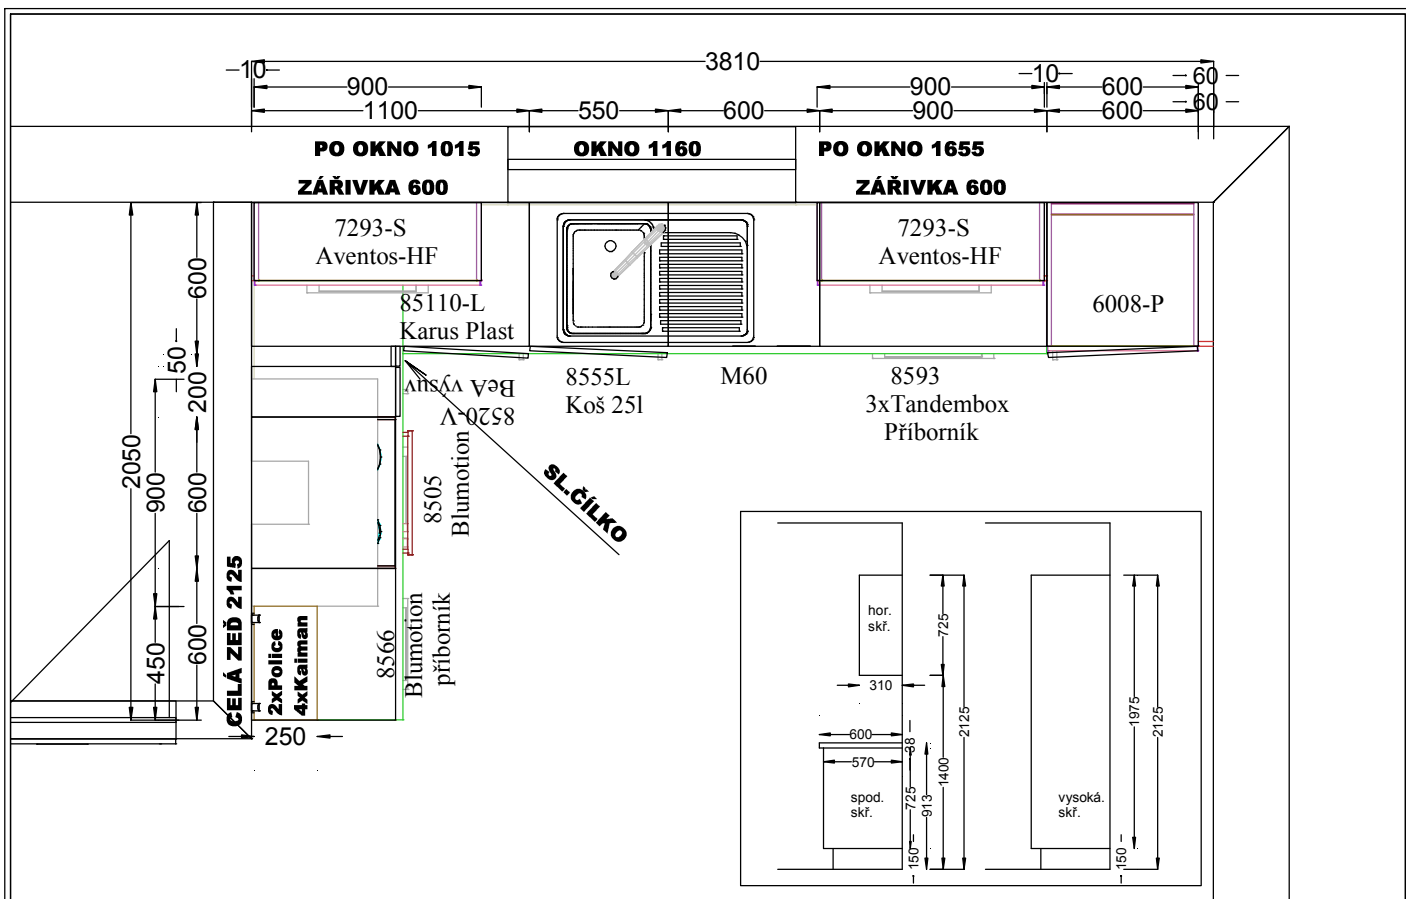

Vypracoval:
Schreiber Michal
mob:777 500 772

RD-Largo 85 economy B

Datum: 4.10. 2012

List č.2/3

www.lamontkuchyne.cz

Lamont Rýmařov s.r.o. **LAMONT**
Žižkova 13, 795 01 Rýmařov
Kontaktní osoba pro klienty RD-Rýmařov
p.Obručník mob:777 556 412
e-mail:obrucnik@lamont.cz