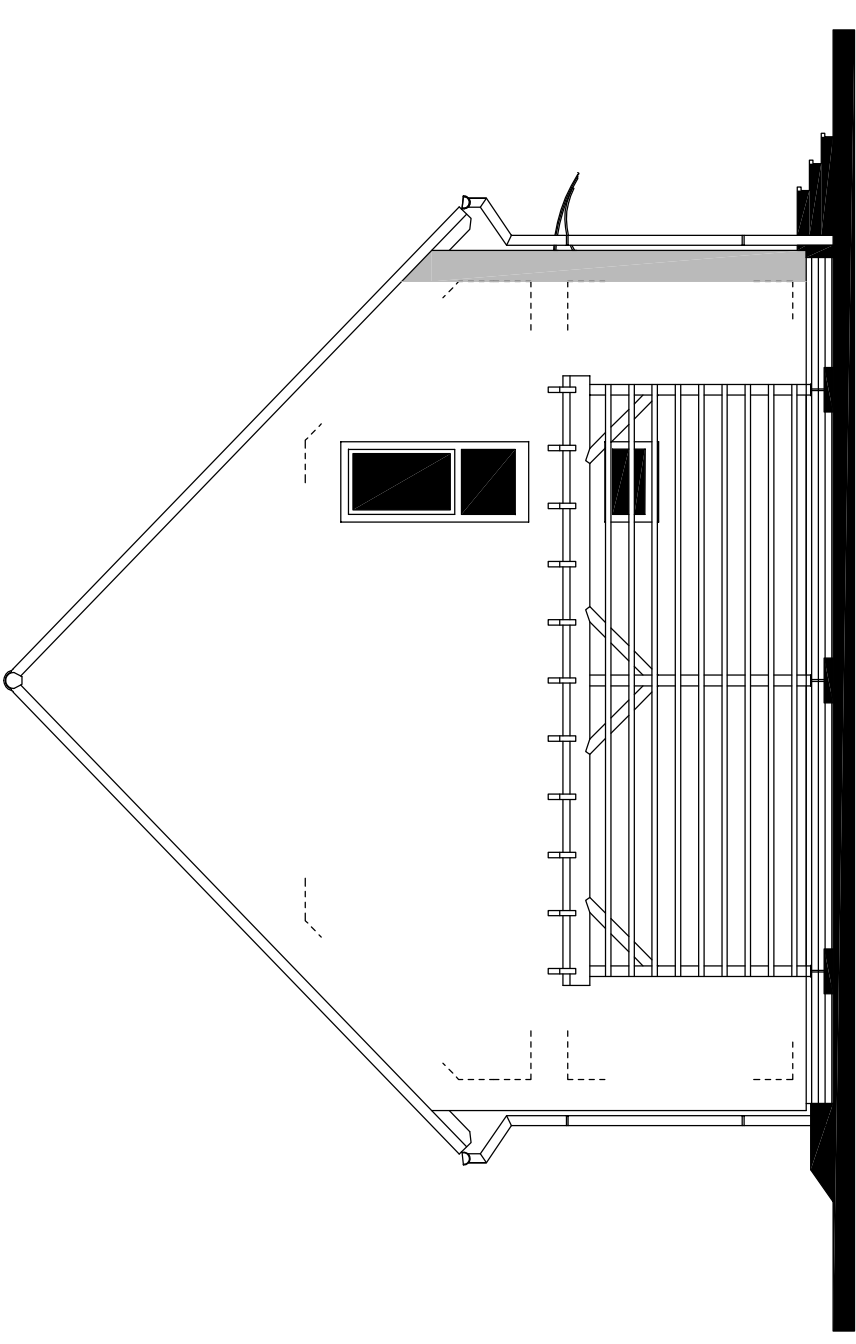

NOVA 65/44

PRÍZEMÍ

VARIANTA S ELEKTROBOJLEREM pro ohřev TV

6644

9614

NOVA 65/44

PODKROVÍ
VARIANTA S ELEKTROBOJLEREM pro ohřev TV

NOVA 65/44

VARIANTA S OKAPOVÝMI PŘESAHY STŘECHY