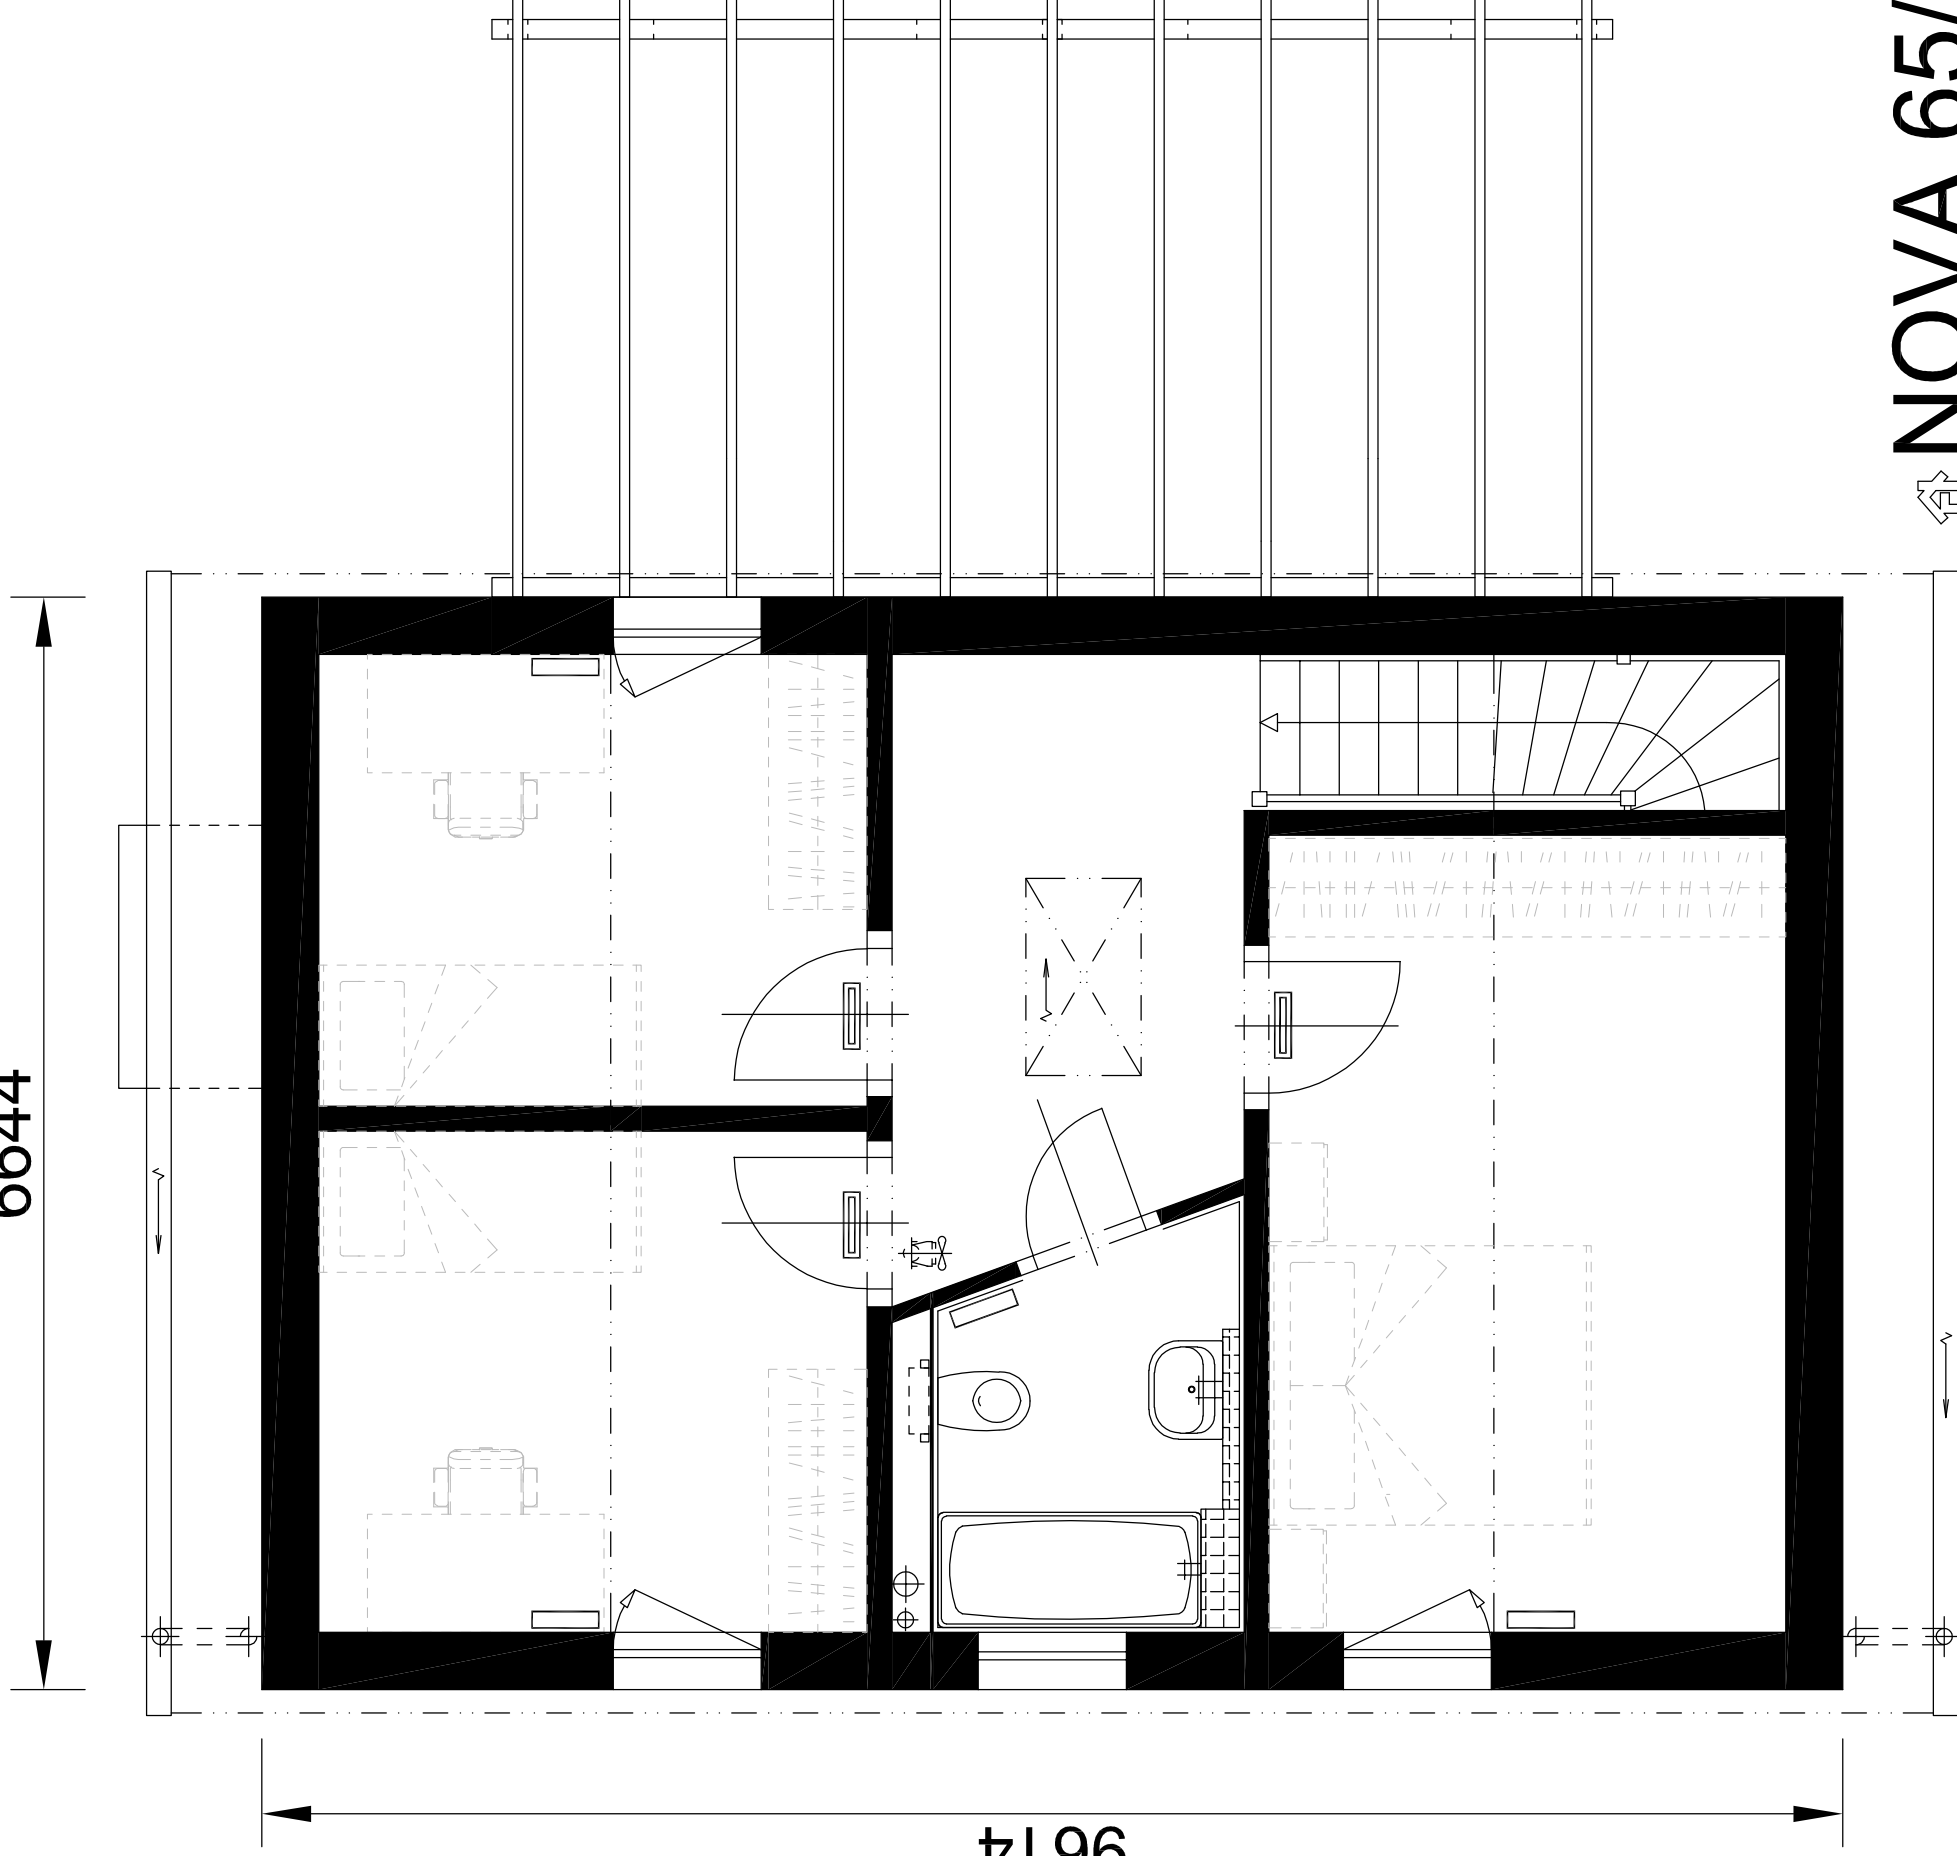

NOVA 65/44

PRÍZEMÍ

VARIANTA S ELEKTROBOJLEREM pro ohřev TV

6644

9614

NOVA 65/44

PODKROVÍ
VARIANTA S ELEKTROBOJLEREM pro ohřev TV

NOVA 65/44

VARIANTA S OKAPOVÝMI PŘESAHY STŘECHY