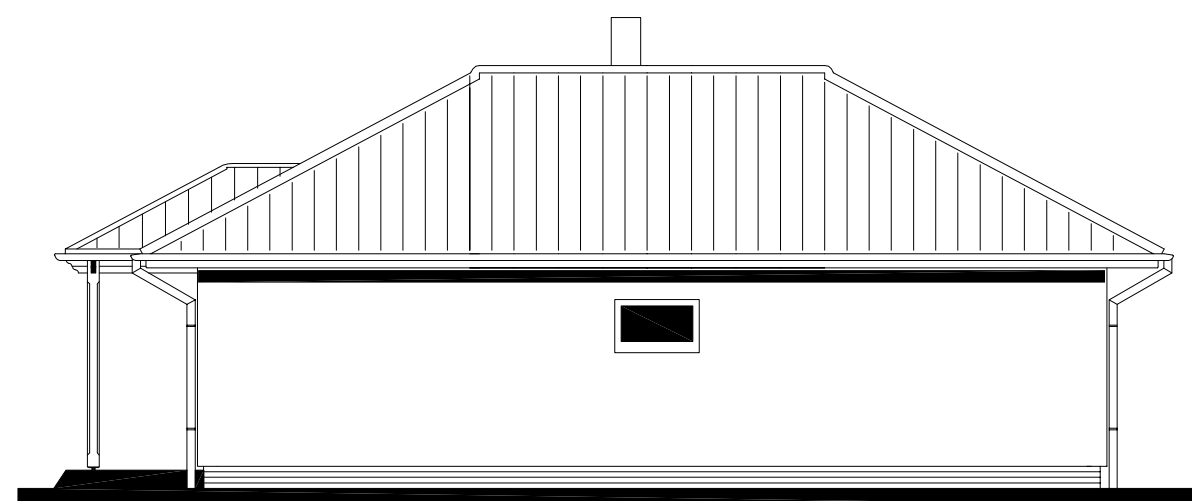

RODINNÝ DOMEK
LARGO Line 122/28^{kk} + 1M
(RD BEZ PODSKLEPENÍ)

POHLED BOČNÍ /LEVÝ/

POHLEDY M 1:100

POHLED ZADNÍ

POHLED VSTUPNÍ

POHLED BOČNÍ /PRAVÝ/

RODINNÝ DOMEK

LARGO Line 122/28^{kk} + 1M

(RD BEZ PODSKLEPENÍ)

PŮDORYS PŘÍZEMÍ

M 1:50

POZNÁMKA:

1. OBKLAD STĚN A PŘÍČEK SÁDROKARTONEM TL,12,5 mm JE PRO POTŘEBU KÓTOVÁNÍ ZAOKROUHLÉN NA 12 mm.
2. TECHNICKÉ ZMĚNY JSOU VYHRAZENY

LEGENDA MÍSTNOSTI :

ČÍSLO	ÚČEL MÍSTNOSTI	PLOCHA m ²
100	ZADVEŘÍ	4,84
101	CHODBA	9,51
102	TECHNICKÁ MÍSTNOST	3,77
103	KOUPELNA, WC	9,27
104	DĚTSKÝ POKOJ	15,41
105	DĚTSKÝ POKOJ	15,41
106	LOŽNICE	15,10
107,108	OBÝVACÍ POKOJ, KUCHYŇ, KOUT	40,74
109	WC	1,95

OBYTNÁ PLOCHA :	86,66
PŘÍSLUŠENSTVÍ :	29,34
UŽITKOVÁ PLOCHA :	116,00
CELKOVÁ PLOCHA (PODLAHOVÁ) :	116,00