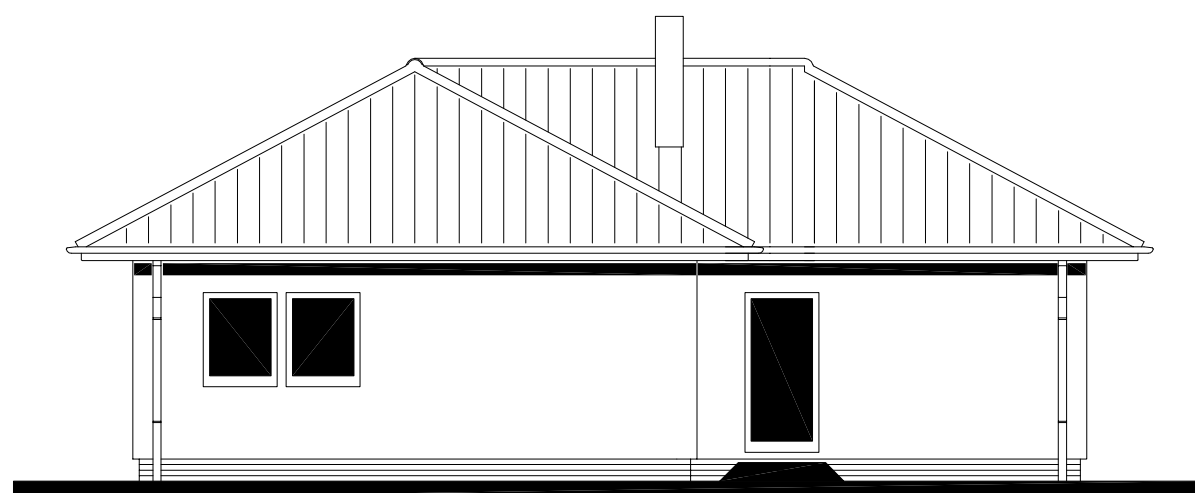

RODINNÝ DOMEK
LARGO Line 122/28^{kk} + 1M
(RD BEZ PODSKLEPENÍ)

POHLED BOČNÍ /LEVÝ/

POHLEDY M 1:100

POHLED ZADNÍ

POHLED VSTUPNÍ

POHLED BOČNÍ /PRAVÝ/

RODINNÝ DOMEK

LARGO Line 122/28^{kk} + 1M

(RD BEZ PODSKLEPENÍ)

PŮDORYS PŘÍZEMÍ

M 1:50

POZNÁMKA:

1. OBKLAD STĚN A PŘÍČEK SÁDROKARTONEM TL,12,5 mm JE PRO POTŘEBU KÓTOVÁNÍ ZAOKROUHLÉN NA 12 mm.
2. TECHNICKÉ ZMĚNY JSOU VYHRAZENY

LEGENDA MÍSTNOSTI :

ČÍSLO	ÚČEL MÍSTNOSTI	PLOCHA m ²
100	ZADVEŘÍ	4,84
101	CHODBA	9,51
102	TECHNICKÁ MÍSTNOST	3,77
103	KOUPELNA, WC	9,27
104	DĚTSKÝ POKOJ	15,41
105	DĚTSKÝ POKOJ	15,41
106	LOŽNICE	15,10
107,108	OBÝVACÍ POKOJ, KUCHYŇ, KOUT	40,74
109	WC	1,95

OBYTNÁ PLOCHA :	86,66
PŘÍSLUŠENSTVÍ :	29,34
UŽITKOVÁ PLOCHA :	116,00
CELKOVÁ PLOCHA (PODLAHOVÁ) :	116,00