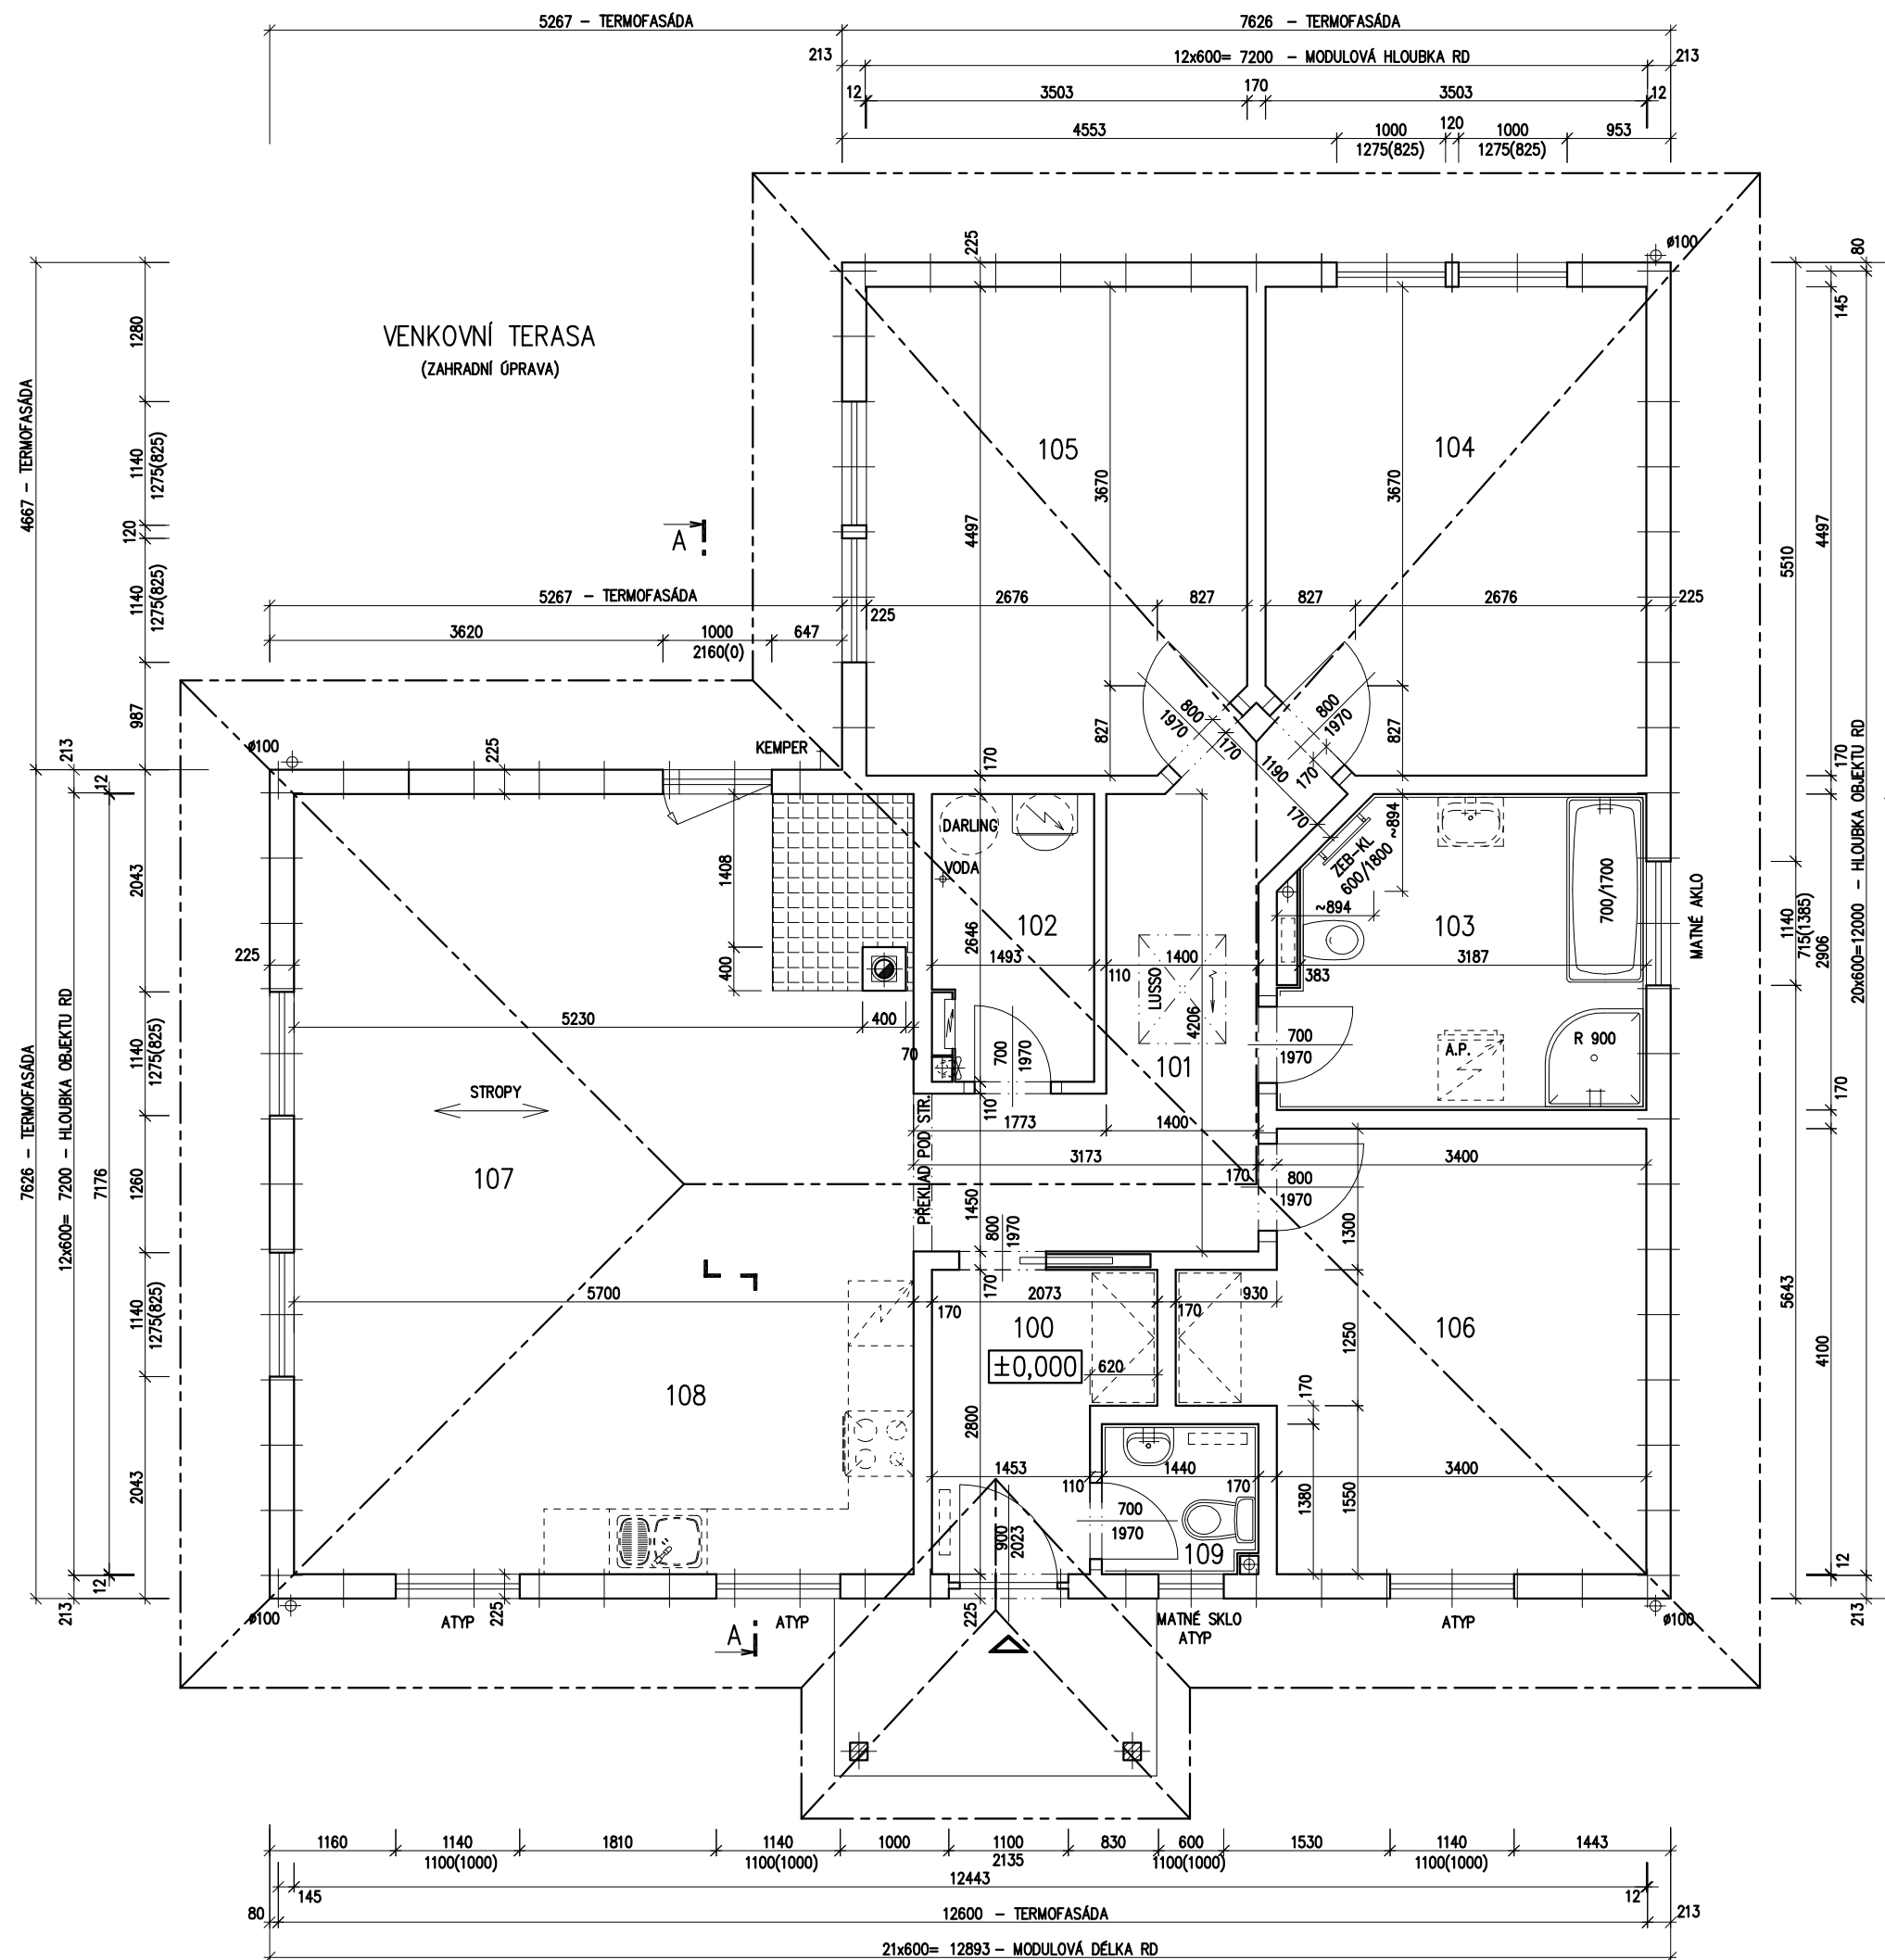

RODINNÝ DOMEK
LARGO Line 122/28^{kk} + 1M
(RD BEZ PODSKLEPENÍ)

POHLED BOČNÍ /LEVÝ/

POHLEDY M 1:100

POHLED ZADNÍ

POHLED VSTUPNÍ

POHLED BOČNÍ /PRAVÝ/

RODINNÝ DOMEK

LARGO Line 122/28^{kk} + 1M

(RD BEZ PODSKLEPENÍ)

PŮDORYS PŘÍZEMÍ

M 1:50

POZNÁMKA:

1. OBKLAD STĚN A PŘÍČEK SÁDROKARTONEM TL,12,5 mm JE PRO POTŘEBU KÓTOVÁNÍ ZAOKROUHLÉN NA 12 mm.
2. TECHNICKÉ ZMĚNY JSOU VYHRAZENY

LEGENDA MÍSTNOSTI :

ČÍSLO	ÚČEL MÍSTNOSTI	PLOCHA m ²
100	ZADVEŘÍ	4,84
101	CHODBA	9,51
102	TECHNICKÁ MÍSTNOST	3,77
103	KOUPELNA, WC	9,27
104	DĚTSKÝ POKOJ	15,41
105	DĚTSKÝ POKOJ	15,41
106	LOŽNICE	15,10
107,108	OBÝVACÍ POKOJ, KUCHYŇ, KOUT	40,74
109	WC	1,95

OBYTNÁ PLOCHA :	86,66
PŘÍSLUŠENSTVÍ :	29,34
UŽITKOVÁ PLOCHA :	116,00
CELKOVÁ PLOCHA (PODLAHOVÁ) :	116,00