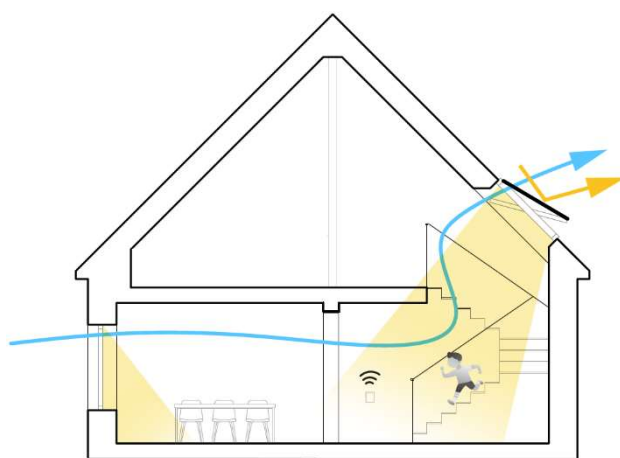

Prosvětlené schodiště pro vyšší komfort bydlení

Důležitým prvkem domu KUBIS 631 může být i střešní okno VELUX v prostoru schodiště, které zajistí přísun denního světla a přirozené větrání pomocí komínového efektu.

Na tuto skutečnost rozhodně nezapomněli autoři domu KUBIS 631, který je revoluční také důrazem na zdravé vnitřní prostředí. Prísun denního světla je zajištěn ve všech místnostech včetně hlavní komunikační části domu, kterou tvoří schodiště s vysoko umístěným střešním oknem VELUX. Chodba v druhém podlaží a samotný prostor schodiště jsou díky střešnímu oknu příjemně prozářené. Ale nejde jen o vizuální pocit, ještě důležitější je, že dobře osvětlené schodiště zvyšuje bezpečnost pohybu všech lidí v domě.

Efektivní přirozené větrání pomocí komínového efektu

Schodišťová šachta je klíčová pro zajištění dostatečné ventilace, která má přímý dopad na kvalitu vzduchu, a tím i na lidské zdraví. Toto relativně jednoduché a nenákladné řešení využívá fyzikálních zákonů. Při současném otevření oken v přízemí a nad schodištěm nastává tzv. komínový efekt – nahromaděný znečištěný vzduch z centrálního obytného prostoru stoupá vzhůru a je velmi rychle odváděn střešním oknem ven. Při takto rychlé výměně vzduchu nedojde k ochlazení stěn a nábytku, takže tepelné ztráty zůstanou jen minimální. V chladném období roku zpravidla stačí takto efektivně vyvětrat třikrát denně a jen velmi krátce, protože čím je rozdíl vnitřní a venkovní teploty větší, tím rychlejší je i výměna vzduchu. K výhodám přirozené ventilace schodišťovou šachtou patří pravidelný přívod skutečně čerstvého vzduchu, přirozená regulace vlhkosti a redukce zápachů, bakterií i prachových částic.